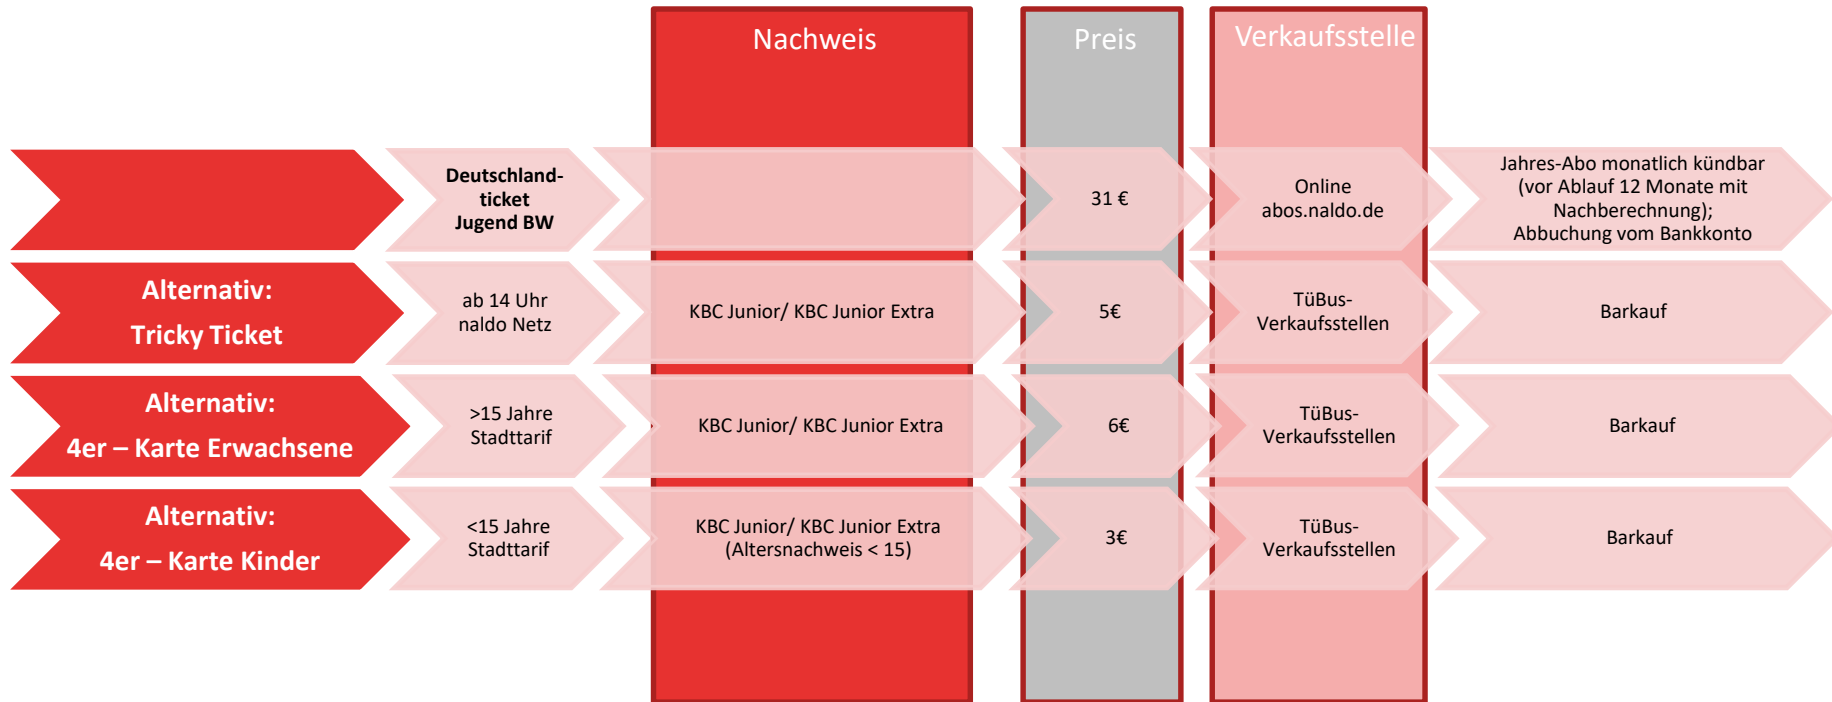

Stand: 18. Februar 2025

**Nahverkehr für
KBC/ KBC Extra/ KBC Junior/ KBC Junior Extra
BezieherInnen
mit Wohnort Tübingen (Stadt + Teilorte)**

Stand Januar 2025

6-27 Jahre

< 18 Jahre ohne Ausbildungsstatus

KEIN Kauf des ermäßigten D-Ticket mit KBC Junior/ KBC Junior Extra möglich

18+ Jahre