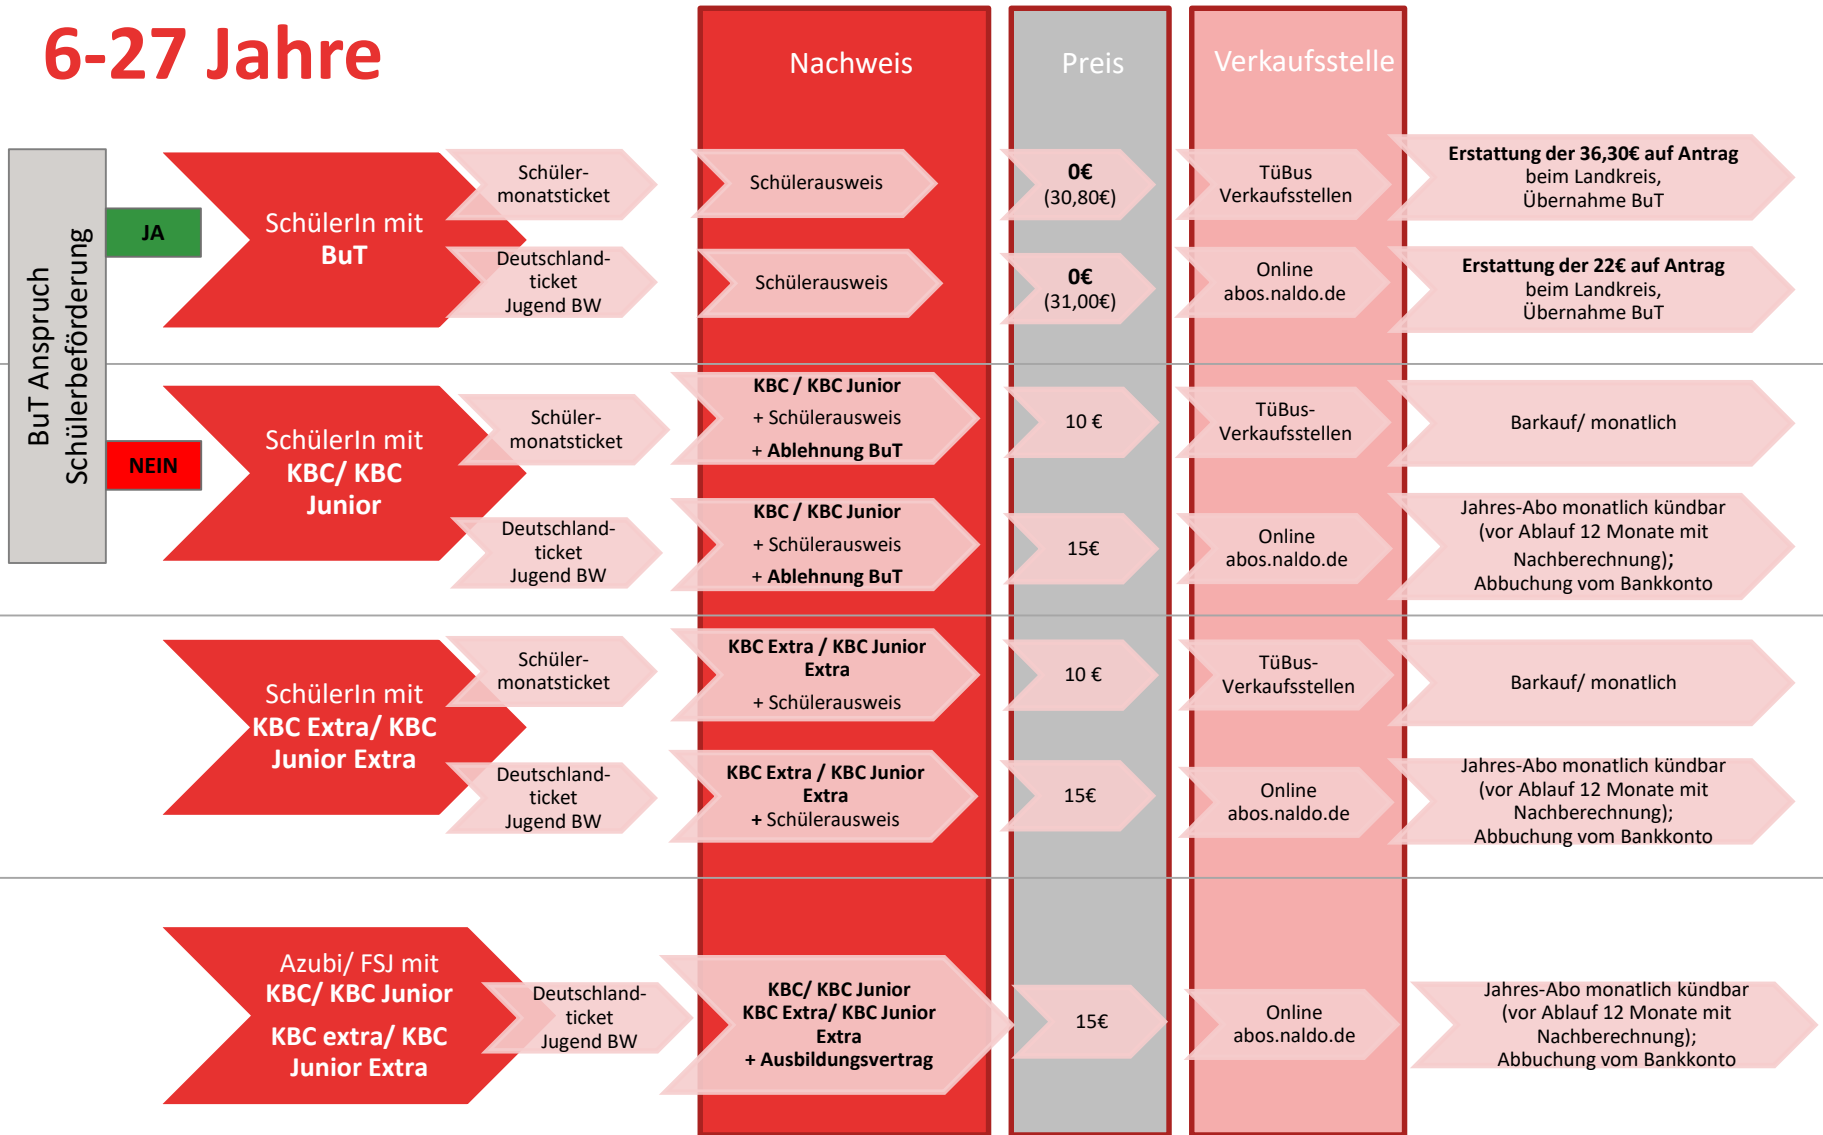

Stand: 18. Februar 2025

**Nahverkehr für
KBC/ KBC Extra/ KBC Junior/ KBC Junior Extra
BezieherInnen
mit Wohnort Tübingen (Stadt + Teilorte)**

Stand Januar 2025

6-27 Jahre

< 18 Jahre ohne Ausbildungsstatus

KEIN Kauf des ermäßigten D-Ticket mit KBC Junior/ KBC Junior Extra möglich

18+ Jahre